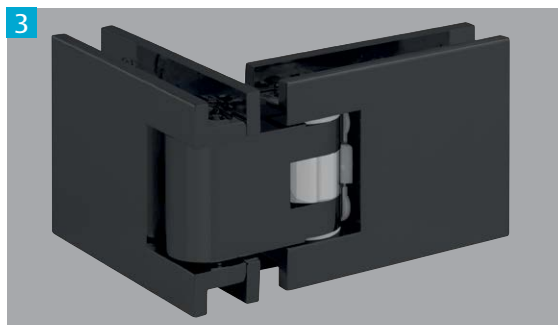

1 3760.74.0RSQCV

2 3762.74.0RSQ

3 3764.74.0RSQ