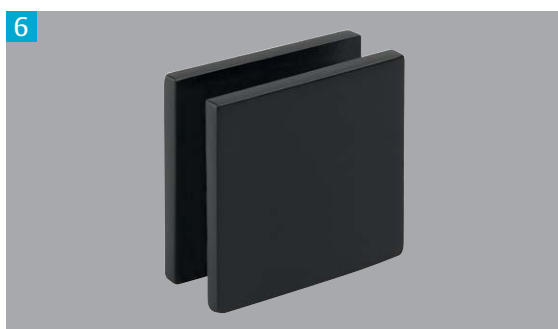

6 3265.74.0SQ

7 2818.74.3
2819.74.3