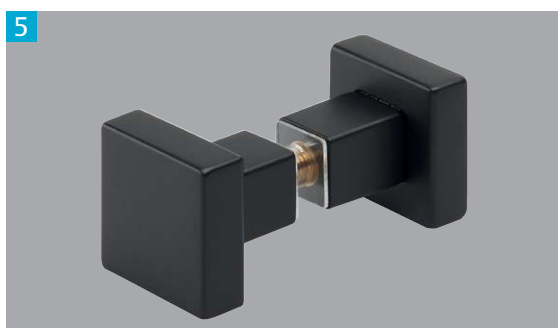

Bright chromium
Chromé brillant

Matt chromium
Chromé mat

Lacquered black velvet
Laqué noir velour

Single adjustable hinge 90° blocking Charnière simple réglable blocage à 90°	3760.30.0RSQCV	3760.31.0RSQCV	3760.74.0RSQCV
Glass to glass adjustable shower hinge 90° blocking point Charnière double verre/verre réglable blocage à 90°	3762.30.0RSQ	3762.31.0RSQ	3762.74.0RSQ
Glass to glass adjustable shower hinge 90° blocking point Charnière double d'angle 90° réglable	3764.30.0RSQ	3764.31.0RSQ	3764.74.0RSQ
Pair of square knob 30 x 30 mm Bouton double carré 30 x 30 mm	3666.30.0	3666.31.0	3666.74.0
Partition clip for fixed panel Pièce de fixation pour volume fixe	3265.30.0SQ	3265.31.0SQ	3265.74.0SQ
Articulated square reinforcement bar for shower glass/ wall 1200 mm length Barre raidisseur carrée articulée mur/verre lg 1200 mm	1657.30.2SQ	1657.31.2SQ	1657.74.2SQ
Vertical correcting profile length 2200 mm for fixed panel Profil de compensation lg 2200 mm pour volume fixe	2818.13.3	2818.31.3	2818.74.3
Bottom profile length 2200 mm for fixed panel Profil bas lg 2200 mm pour volume fixe	2819.13.3	2819.31.3	2819.74.3
Pair of knobs 40 mm Ø Bouton double épaulé Ø 40 mm			3266.74.0
U-profile 15x15x15x1.5 mm 12 mm inside width 2000 mm length Profil U 15x15x15x1.5 mm largeur intérieure 12 mm longueur de 2000 mm			U151515L2.74

1 3760.74.0RSQCV

2 3762.74.0RSQ

3 3764.74.0RSQ

4 1657.74.2SQ

5 3666.74.0

6 3265.74.0SQ

7 2818.74.3
2819.74.3

8 3266.74.0